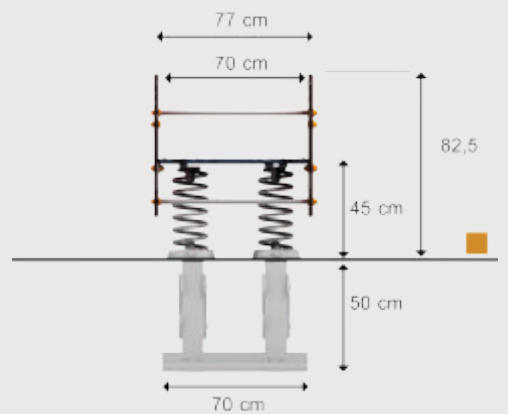

Technische Daten

Platzbedarf

1:100

Maße

	HCL	m2
(A)	45 cm	7,7 m2