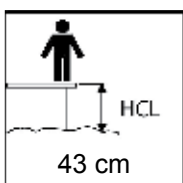

### Maße

#### Typ 304010

Maße (cm): L 120 - B 80 - H 106  
Platzbedarf: 420 x 380 cm  
Fallhöhe: 43 cm  
Fallschutz: gem. EN 1177  
Altersgruppe: ab 2 Jahre