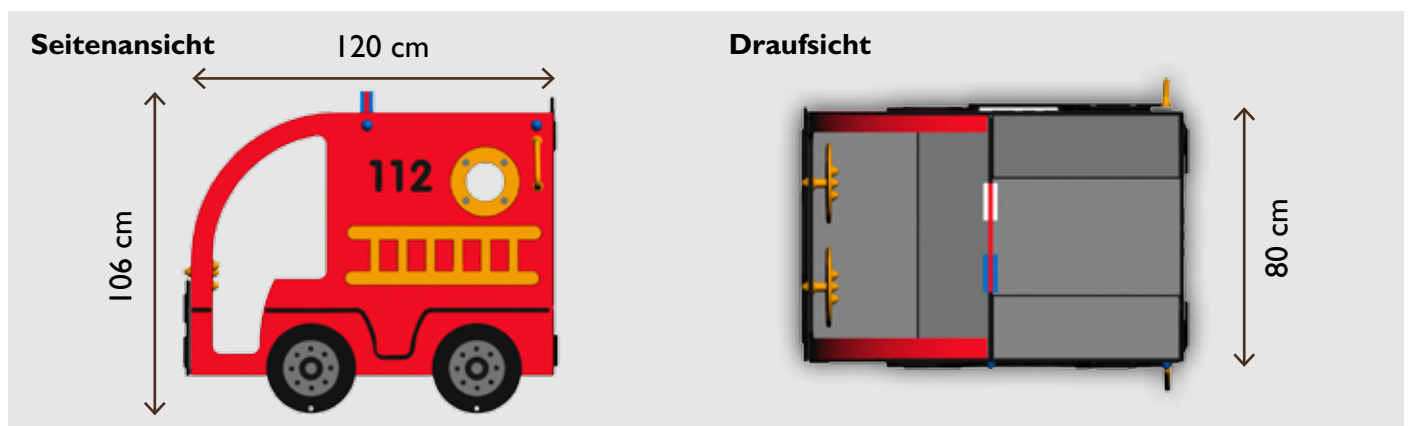

### Maße

#### Typ 304010

Maße (cm): L 120 - B 80 - H 106  
Platzbedarf: 420 x 380 cm  
Fallhöhe: 43 cm  
Fallschutz: gem. EN 1177  
Altersgruppe: ab 2 Jahre